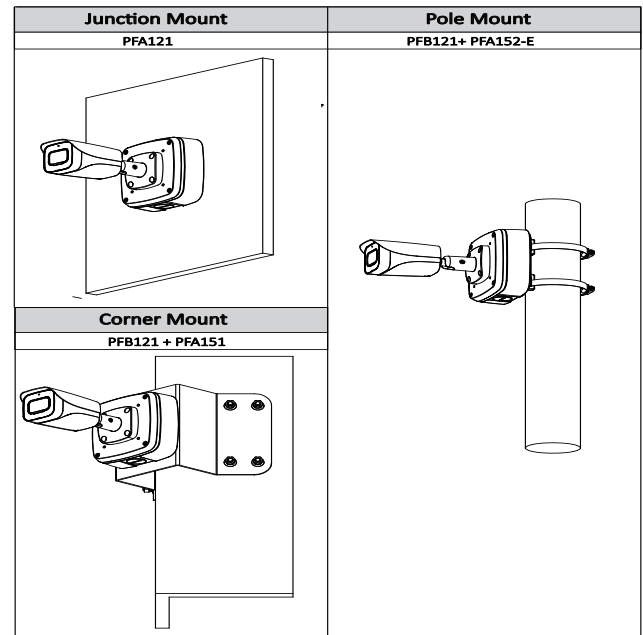

Construction

Casing	Metal
Dimensions	179.9mm×69.3mm×62mm (7.08"×2.73"×2.44")
Net Weight	0.48kg (1.06lb)
Gross Weight	0.51 kg (1.12lb)

Ordering Information

Type	Part Number	Description	
8MP camera	DH-IPC-HFW1831EP-0280B	8MP IR Mini Bullet Network Camera, WDR, PAL	
	DH-IPC-HFW1831EN-0280B	8MP IR Mini Bullet Network Camera, WDR,NTSC	
	IPC-HFW1831EP-0280B	8MP IR Mini Bullet Network Camera, WDR, PAL	
	IPC-HFW1831EN-0280B	8MP IR Mini Bullet Network Camera, WDR,NTSC	
	DH-IPC-HFW1831EP-0400B	8MP IR Mini Bullet Network Camera, WDR, PAL	
	DH-IPC-HFW1831EN-0400B	8MP IR Mini Bullet Network Camera, WDR,NTSC	
	IPC-HFW1831EP-0400B	8MP IR Mini Bullet Network Camera, WDR,PAL	
	IPC-HFW1831EN-0400B	8MP IR Mini Bullet Network Camera, WDR,NTSC	
	DH-IPC-HFW1831EP-0600B	8MP IR Mini Bullet Network Camera, WDR, PAL	
	DH-IPC-HFW1831EN-0600B	8MP IR Mini Bullet Network Camera, WDR,NTSC	
	IPC-HFW1831EP-0600B	8MP IR Mini Bullet Network Camera, WDR,PAL	
	IPC-HFW1831EN-0600B	8MP IR Mini Bullet Network Camera, WDR,NTSC	
	Accessories (optional)	PFA121	Junction box
		PFA152-E	Pole Mount
PFA151		Corner Mount	

Accessories

Optional:

PFA121  
Junction box

PFA152-E  
Pole Mount

PFA151  
Corner Mount

Dimensions (mm/inch)